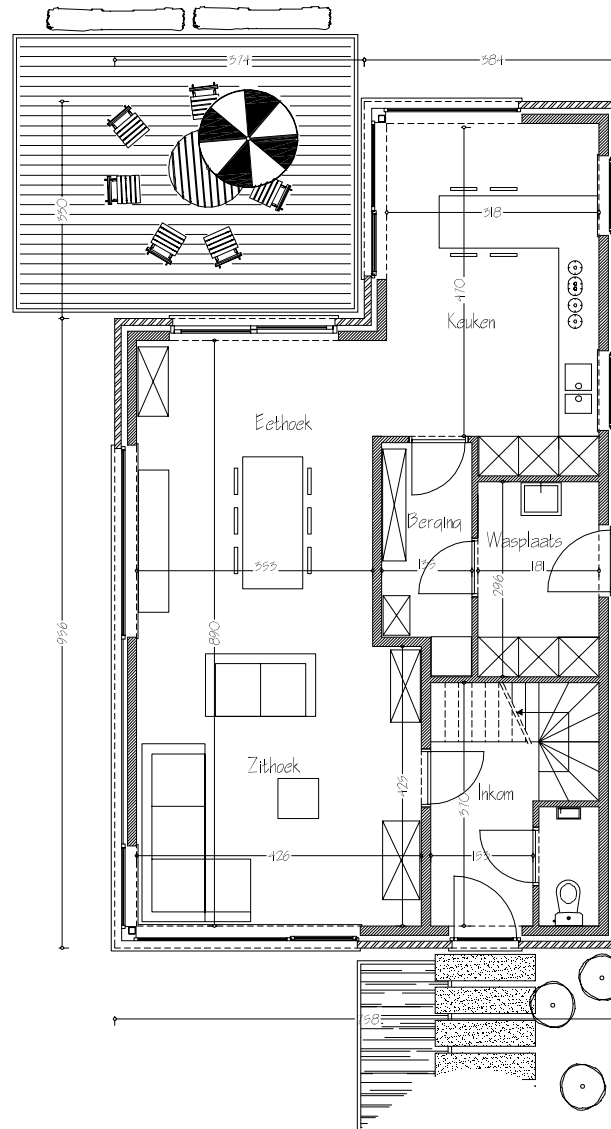

- hedendaagse woning
- combinatie plat en hellend dak
- speels samenspel van hoge en lange ramen
- afzonderlijke wasplaats naast berging
- weids uitzicht op de tuin vanuit de keuken en eethoek
- 3 grote slaapkamers
- bureau in nachthal
- grote zolder met mogelijkheden

Gelijkvloers

Verdieping