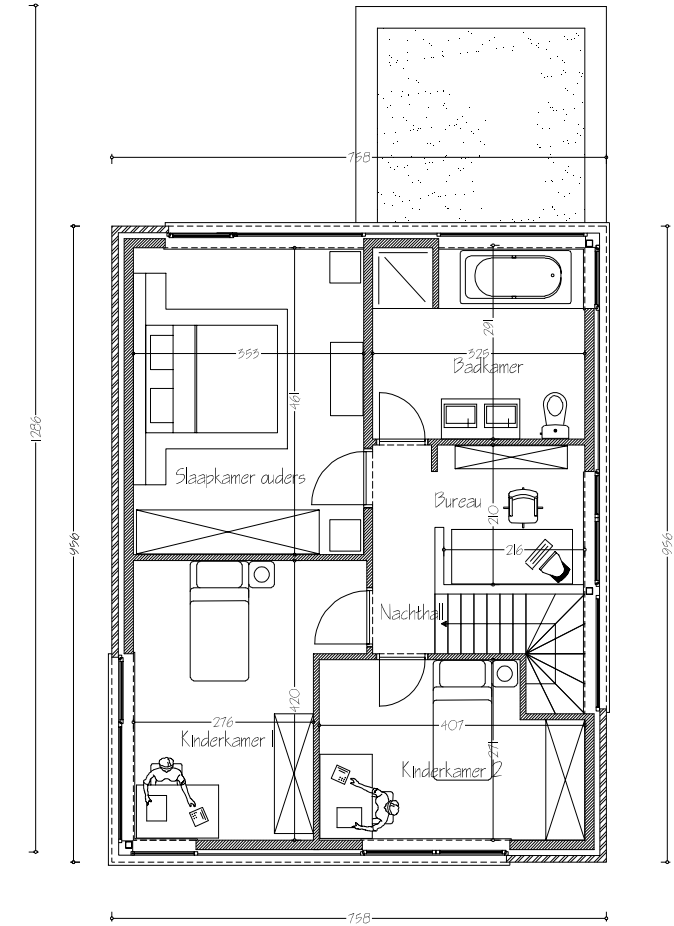

- hedendaagse woning
- combinatie plat en hellend dak
- speels samenspel van hoge en lange ramen
- afzonderlijke wasplaats naast berging
- weids uitzicht op de tuin vanuit de keuken en eethoek
- 3 grote slaapkamers
- bureau in nachthal
- grote zolder met mogelijkheden

Gelijkvloers

Verdieping