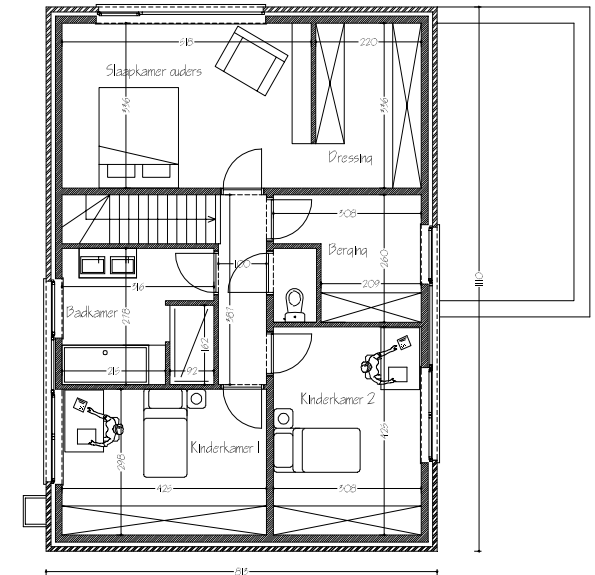

- moderne woning
- plat dak
- inbandige garage
- strak bouwvolume
- grote raampartijen aan de tuinzijde trekken de tuin naar binnen
- open keuken met praktisch kookeiland
- berging/wasplaats op de verdieping
- 3 ruime slaapkamers
- dressing

OB 00-11,68/197 CM

Gelijkvloers

Verdieping