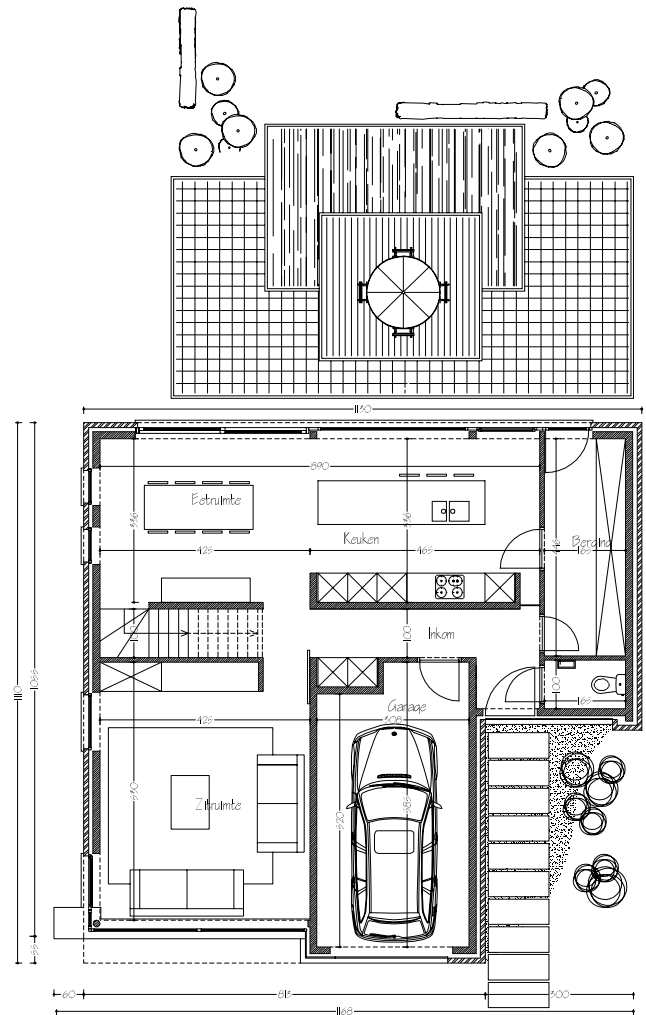

- moderne woning
- plat dak
- inbandige garage
- strak bouwvolume
- grote raampartijen aan de tuinzijde trekken de tuin naar binnen
- open keuken met praktisch kookeiland
- berging/wasplaats op de verdieping
- 3 ruime slaapkamers
- dressing

OB 00-11,68/197 CM

Gelijkvloers

Verdieping