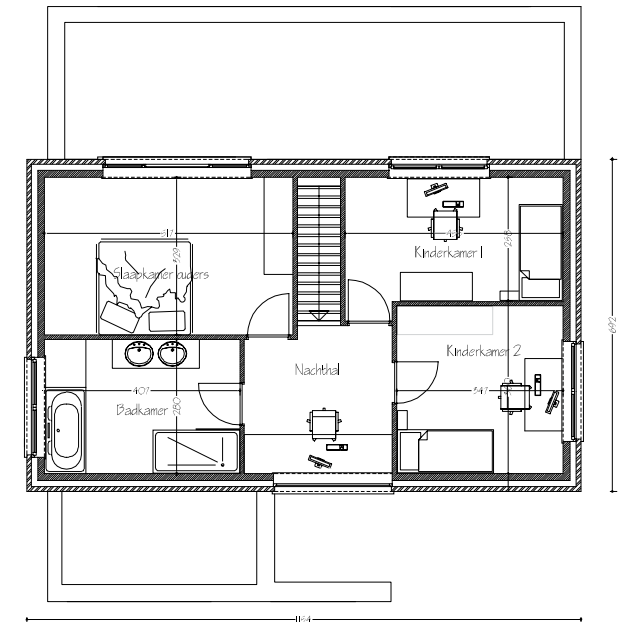

- moderne woning
- inpandige garage
- groot raam in de voorgevel loopt optisch door tot de dakrand
- luchtboog boven de garage
- houten gevelbekleding
- zeer grote ramen voor een maximale ruimtebeleving
- wasplaats en berging
- open indeling met veel lichtinval
- 3 ruime slaapkamers

OB 00-11,10/203 N

Gelijkvloers

Verdieping