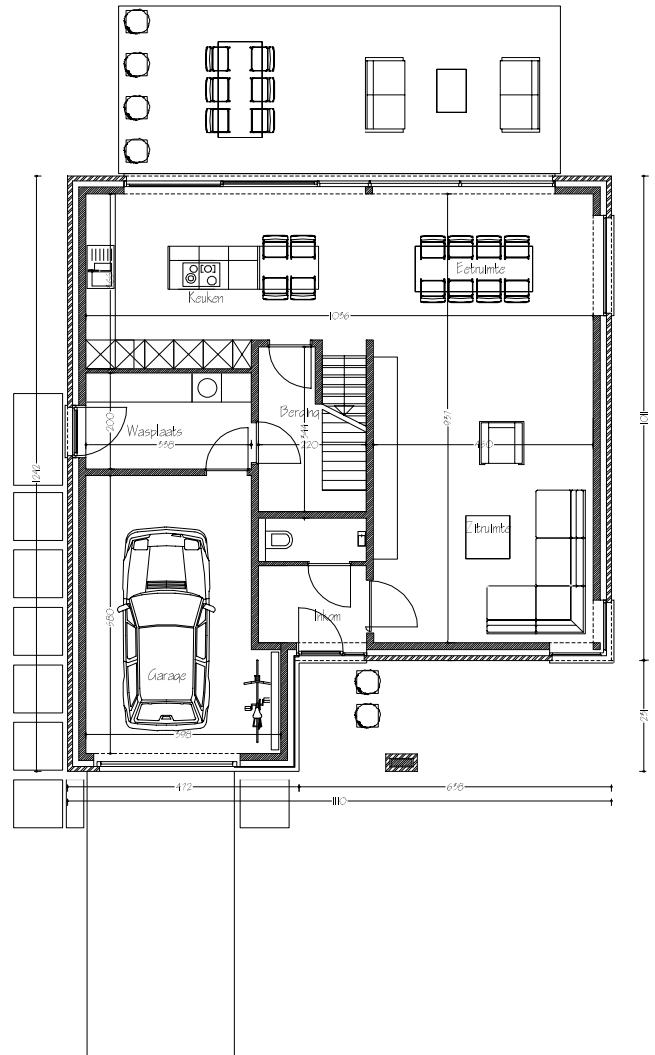

- moderne woning
- inpandige garage
- groot raam in de voorgevel loopt optisch door tot de dakrand
- luchtboog boven de garage
- houten gevelbekleding
- zeer grote ramen voor een maximale ruimtebeleving
- wasplaats en berging
- open indeling met veel lichtinval
- 3 ruime slaapkamers

OB 00-11,10/203 N

Gelijkvloers

Verdieping