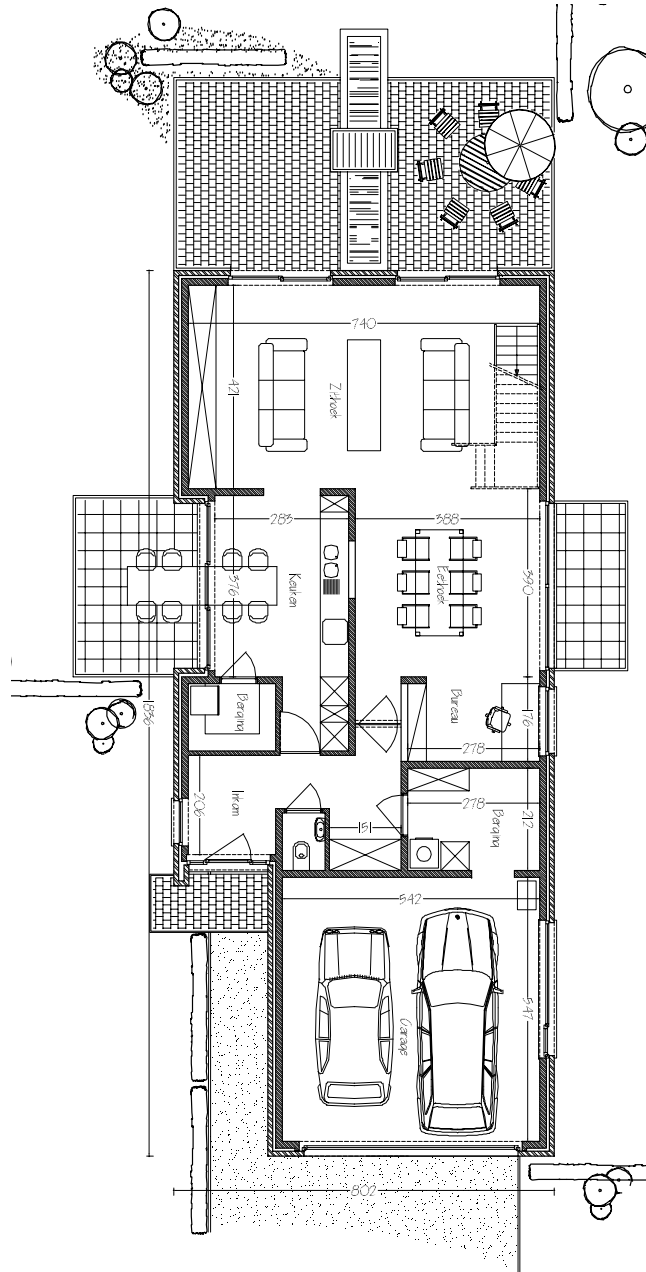

- hedendaagse woning
- combinatie plat en schilddak
- inpandige garage voor 2 wagens
- hoge glaspartijen zorgen voor veel lichtinval
- ramen lopen door over beide verdiepingen
- pivoterende deur tussen inkom en eethoek
- trap in leefruimte
- vide boven zithoek zorgt voor een open geheel
- 3 ruime slaapkamers
- dressing voor de ouders

Gelijkvloers

Verdieping