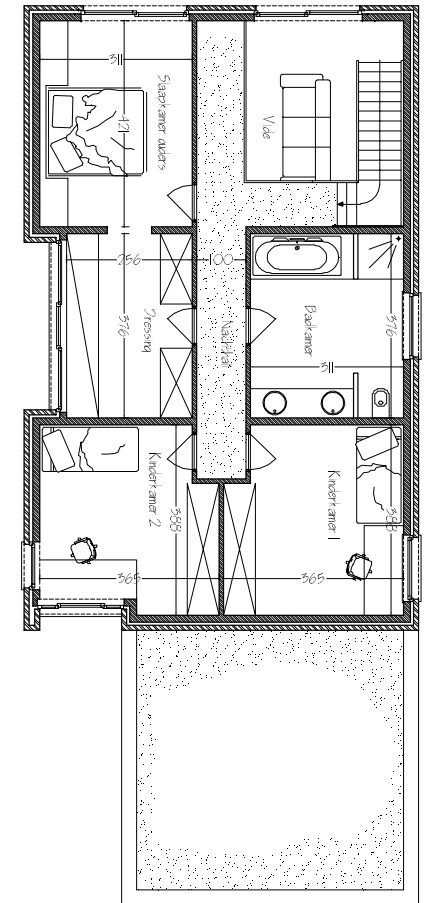

- hedendaagse woning
- combinatie plat en schilddak
- inpandige garage voor 2 wagens
- hoge glaspartijen zorgen voor veel lichtinval
- ramen lopen door over beide verdiepingen
- pivoterende deur tussen inkom en eethoek
- trap in leefruimte
- vide boven zithoek zorgt voor een open geheel
- 3 ruime slaapkamers
- dressing voor de ouders

Gelijkvloers

Verdieping