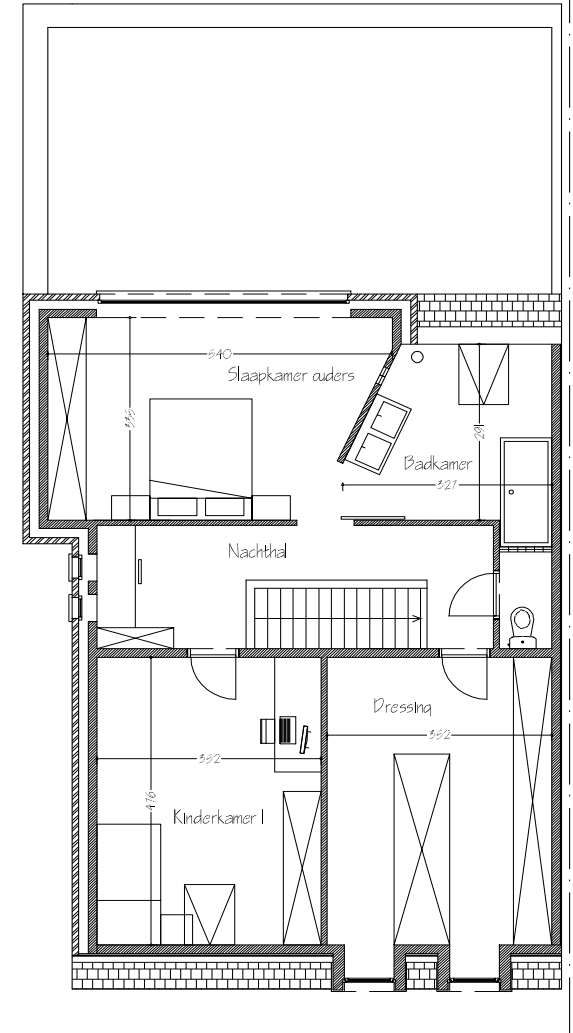

- hedendaagse woning
- aparte garage
- combinatie plat en hellend dak
- kamers onder dak
- dubbelhoge ramen die doorlopen tot aan het hellend dak zoals dakkapellen
- studio met keuken en eigen badkamer
- open indeling voor optimaal sociaal contact
- grote zolder met mogelijkheden
- 2 grote slaapkamers

HO 40-7,68/214 CM

Gelijkvloers

Verdieping