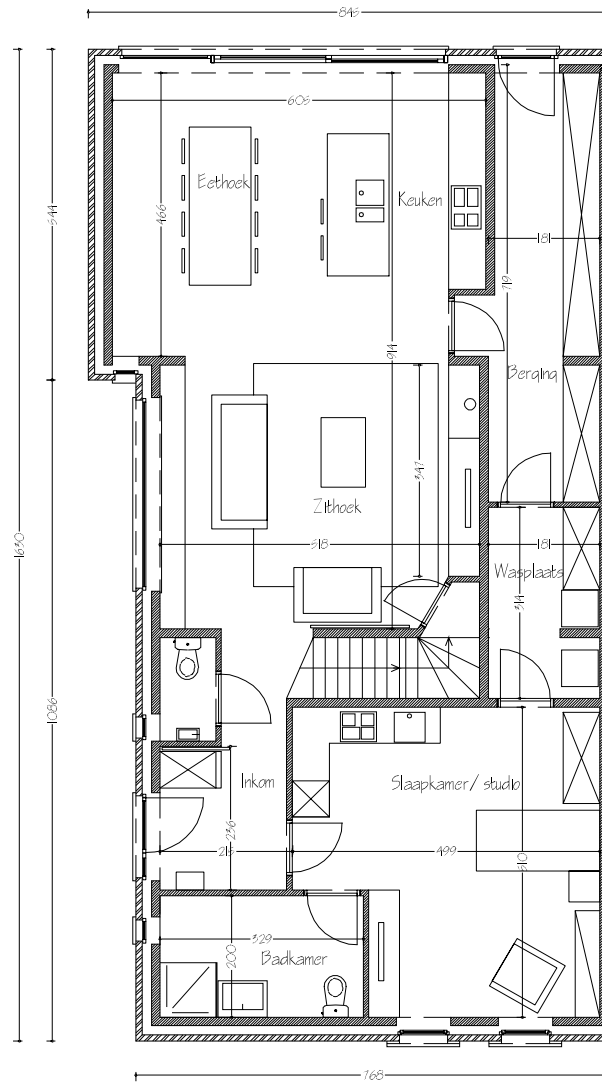

- hedendaagse woning
- aparte garage
- combinatie plat en hellend dak
- kamers onder dak
- dubbelhoge ramen die doorlopen tot aan het hellend dak zoals dakkapellen
- studio met keuken en eigen badkamer
- open indeling voor optimaal sociaal contact
- grote zolder met mogelijkheden
- 2 grote slaapkamers

HO 40-7,68/214 CM

Gelijkvloers

Verdieping